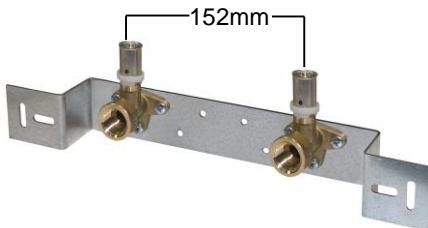

ΒΑΣΕΙΣ – ΥΔΡΟΛΗΨΙΕΣ ΣΥΝΔΕΣΕΙΣ ΣΩΜΑΤΩΝ ΚΑΛΟΡΙΦΕΡ

ΒΑΣΗ ΤΟΙΧΟΥ ΔΙΑΤΡΗΤΗ ΓΑΛΒΑΝΙΖΕ ΙΣΙΑ
ΓΙΑ ΣΤΗΡΙΞΗ ΕΞΑΡΤΗΜΑΤΩΝ ΥΔΡΟΛΗΨΙΑΣ ΜΕ ΓΩΝΙΕΣ 16x2 Press x 1/2" θηλ

ΚΩΔΙΚΟΣ	ΣΥΣΚΕΥΑΣΙΑ	ΤΙΜΗ
362.8754005	1/20	15,06 €

ΒΑΣΗ ΤΟΙΧΟΥ ΔΙΑΤΡΗΤΗ ΓΑΛΒΑΝΙΖΕ ΙΣΙΑ
ΓΙΑ ΣΤΗΡΙΞΗ ΕΞΑΡΤΗΜΑΤΩΝ ΥΔΡΟΛΗΨΙΑΣ

ΚΩΔΙΚΟΣ	ΣΥΣΚΕΥΑΣΙΑ	ΤΙΜΗ
362.8749600	1/50	2,69 €

*Η συσκευασία περιλαμβάνει 4 βίδες

ΒΑΣΗ ΤΟΙΧΟΥ ΔΙΑΤΡΗΤΗ ΓΑΛΒΑΝΙΖΕ ΤΥΠΟΥ "Π"
ΓΙΑ ΣΤΗΡΙΞΗ ΕΞΑΡΤΗΜΑΤΩΝ ΥΔΡΟΛΗΨΙΑΣ ΜΕ ΓΩΝΙΕΣ 16x2 Press x 1/2" θηλ

ΚΩΔΙΚΟΣ	ΣΥΣΚΕΥΑΣΙΑ	ΤΙΜΗ
362.8754065	1/20	32,17 €

ΒΑΣΗ ΤΟΙΧΟΥ ΔΙΑΤΡΗΤΗ ΓΑΛΒΑΝΙΖΕ ΤΥΠΟΥ "Π"
ΓΙΑ ΣΤΗΡΙΞΗ ΕΞΑΡΤΗΜΑΤΩΝ ΥΔΡΟΛΗΨΙΑΣ

ΚΩΔΙΚΟΣ	ΣΥΣΚΕΥΑΣΙΑ	ΤΙΜΗ
362.8754075	1/20	18,61 €

*Η συσκευασία περιλαμβάνει 6 βίδες και παξιμάδια

ΓΩΝΙΑ ΣΥΝΔΕΣΗΣ ΓΙΑ ΔΙΑΚΟΠΤΗ ΣΩΜΑΤΟΣ
ΑΠΟ ΠΟΛΥΣΤΡΩΜΑΤΙΚΗ 16x2 Press ΣΕ ΧΑΛΚΟ Φ15 ΧΡΩΜΕ