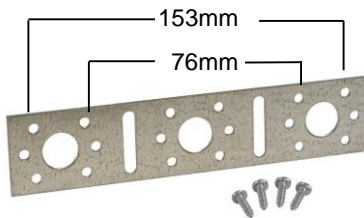

ΒΑΣΕΙΣ – ΥΔΡΟΛΗΨΙΕΣ ΣΥΝΔΕΣΕΙΣ ΣΩΜΑΤΩΝ ΚΑΛΟΡΙΦΕΡ

ΒΑΣΗ ΤΟΙΧΟΥ ΔΙΑΤΡΗΤΗ ΓΑΛΒΑΝΙΖΕ ΙΣΙΑ
ΓΙΑ ΣΤΗΡΙΞΗ ΕΞΑΡΤΗΜΑΤΩΝ ΥΔΡΟΛΗΨΙΑΣ ΜΕ ΓΩΝΙΕΣ 16x2 Press x 1/2" θηλ

ΚΩΔΙΚΟΣ	ΣΥΣΚΕΥΑΣΙΑ	ΤΙΜΗ
362.8754005	1/20	15,06 €

ΒΑΣΗ ΤΟΙΧΟΥ ΔΙΑΤΡΗΤΗ ΓΑΛΒΑΝΙΖΕ ΙΣΙΑ
ΓΙΑ ΣΤΗΡΙΞΗ ΕΞΑΡΤΗΜΑΤΩΝ ΥΔΡΟΛΗΨΙΑΣ

ΚΩΔΙΚΟΣ	ΣΥΣΚΕΥΑΣΙΑ	ΤΙΜΗ
362.8749600	1/50	2,69 €

*Η συσκευασία περιλαμβάνει 4 βίδες

ΒΑΣΗ ΤΟΙΧΟΥ ΔΙΑΤΡΗΤΗ ΓΑΛΒΑΝΙΖΕ ΤΥΠΟΥ "Π"
ΓΙΑ ΣΤΗΡΙΞΗ ΕΞΑΡΤΗΜΑΤΩΝ ΥΔΡΟΛΗΨΙΑΣ ΜΕ ΓΩΝΙΕΣ 16x2 Press x 1/2" θηλ

ΚΩΔΙΚΟΣ	ΣΥΣΚΕΥΑΣΙΑ	ΤΙΜΗ
362.8754065	1/20	32,17 €

ΒΑΣΗ ΤΟΙΧΟΥ ΔΙΑΤΡΗΤΗ ΓΑΛΒΑΝΙΖΕ ΤΥΠΟΥ "Π"
ΓΙΑ ΣΤΗΡΙΞΗ ΕΞΑΡΤΗΜΑΤΩΝ ΥΔΡΟΛΗΨΙΑΣ

ΚΩΔΙΚΟΣ	ΣΥΣΚΕΥΑΣΙΑ	ΤΙΜΗ
362.8754075	1/20	18,61 €

*Η συσκευασία περιλαμβάνει 6 βίδες και παξιμάδια

ΓΩΝΙΑ ΣΥΝΔΕΣΗΣ ΓΙΑ ΔΙΑΚΟΠΤΗ ΣΩΜΑΤΟΣ
ΑΠΟ ΠΟΛΥΣΤΡΩΜΑΤΙΚΗ 16x2 Press ΣΕ ΧΑΛΚΟ Φ15 ΧΡΩΜΕ