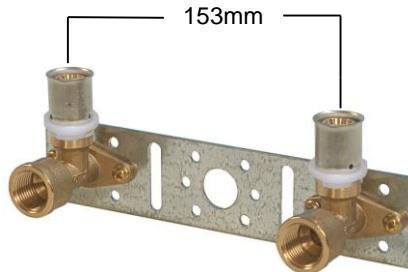

ΒΑΣΕΙΣ – ΥΔΡΟΛΗΨΙΕΣ ΣΥΝΔΕΣΕΙΣ ΣΩΜΑΤΩΝ ΚΑΛΟΡΙΦΕΡ

ΒΑΣΗ ΤΟΙΧΟΥ ΔΙΑΤΡΗΤΗ ΓΑΛΒΑΝΙΖΕ ΙΣΙΑ
ΓΙΑ ΣΤΗΡΙΞΗ ΕΞΑΡΤΗΜΑΤΩΝ ΥΔΡΟΛΗΨΙΑΣ ΜΕ ΓΩΝΙΕΣ 16x2 Press x 1/2" θηλ

ΚΩΔΙΚΟΣ	ΣΥΣΚΕΥΑΣΙΑ	ΤΙΜΗ
362.8754005	1/20	15,06 €

ΒΑΣΗ ΤΟΙΧΟΥ ΔΙΑΤΡΗΤΗ ΓΑΛΒΑΝΙΖΕ ΙΣΙΑ
ΓΙΑ ΣΤΗΡΙΞΗ ΕΞΑΡΤΗΜΑΤΩΝ ΥΔΡΟΛΗΨΙΑΣ

ΚΩΔΙΚΟΣ	ΣΥΣΚΕΥΑΣΙΑ	ΤΙΜΗ
362.8749600	1/50	2,69 €

*Η συσκευασία περιλαμβάνει 4 βίδες

ΒΑΣΗ ΤΟΙΧΟΥ ΔΙΑΤΡΗΤΗ ΓΑΛΒΑΝΙΖΕ ΤΥΠΟΥ "Π"
ΓΙΑ ΣΤΗΡΙΞΗ ΕΞΑΡΤΗΜΑΤΩΝ ΥΔΡΟΛΗΨΙΑΣ ΜΕ ΓΩΝΙΕΣ 16x2 Press x 1/2" θηλ

ΚΩΔΙΚΟΣ	ΣΥΣΚΕΥΑΣΙΑ	ΤΙΜΗ
362.8754065	1/20	32,17 €

ΒΑΣΗ ΤΟΙΧΟΥ ΔΙΑΤΡΗΤΗ ΓΑΛΒΑΝΙΖΕ ΤΥΠΟΥ "Π"
ΓΙΑ ΣΤΗΡΙΞΗ ΕΞΑΡΤΗΜΑΤΩΝ ΥΔΡΟΛΗΨΙΑΣ

ΚΩΔΙΚΟΣ	ΣΥΣΚΕΥΑΣΙΑ	ΤΙΜΗ
362.8754075	1/20	18,61 €

*Η συσκευασία περιλαμβάνει 6 βίδες και παξιμάδια

ΓΩΝΙΑ ΣΥΝΔΕΣΗΣ ΓΙΑ ΔΙΑΚΟΠΤΗ ΣΩΜΑΤΟΣ
ΑΠΟ ΠΟΛΥΣΤΡΩΜΑΤΙΚΗ 16x2 Press ΣΕ ΧΑΛΚΟ Φ15 ΧΡΩΜΕ