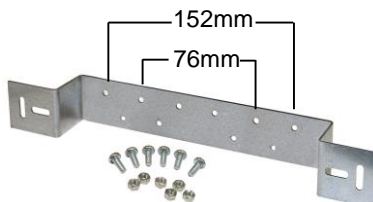

ΒΑΣΕΙΣ – ΥΔΡΟΛΗΨΙΕΣ ΣΥΝΔΕΣΕΙΣ ΣΩΜΑΤΩΝ ΚΑΛΟΡΙΦΕΡ

ΒΑΣΗ ΤΟΙΧΟΥ ΔΙΑΤΡΗΤΗ ΓΑΛΒΑΝΙΖΕ ΙΣΙΑ
ΓΙΑ ΣΤΗΡΙΞΗ ΕΞΑΡΤΗΜΑΤΩΝ ΥΔΡΟΛΗΨΙΑΣ ΜΕ ΓΩΝΙΕΣ 16x2 Press x 1/2" θηλ

ΚΩΔΙΚΟΣ	ΣΥΣΚΕΥΑΣΙΑ	ΤΙΜΗ
362.8754005	1/20	15,06 €

ΒΑΣΗ ΤΟΙΧΟΥ ΔΙΑΤΡΗΤΗ ΓΑΛΒΑΝΙΖΕ ΙΣΙΑ
ΓΙΑ ΣΤΗΡΙΞΗ ΕΞΑΡΤΗΜΑΤΩΝ ΥΔΡΟΛΗΨΙΑΣ

ΚΩΔΙΚΟΣ	ΣΥΣΚΕΥΑΣΙΑ	ΤΙΜΗ
362.8749600	1/50	2,69 €

*Η συσκευασία περιλαμβάνει 4 βίδες

ΒΑΣΗ ΤΟΙΧΟΥ ΔΙΑΤΡΗΤΗ ΓΑΛΒΑΝΙΖΕ ΤΥΠΟΥ "Π"
ΓΙΑ ΣΤΗΡΙΞΗ ΕΞΑΡΤΗΜΑΤΩΝ ΥΔΡΟΛΗΨΙΑΣ ΜΕ ΓΩΝΙΕΣ 16x2 Press x 1/2" θηλ

ΚΩΔΙΚΟΣ	ΣΥΣΚΕΥΑΣΙΑ	ΤΙΜΗ
362.8754065	1/20	32,17 €

ΒΑΣΗ ΤΟΙΧΟΥ ΔΙΑΤΡΗΤΗ ΓΑΛΒΑΝΙΖΕ ΤΥΠΟΥ "Π"
ΓΙΑ ΣΤΗΡΙΞΗ ΕΞΑΡΤΗΜΑΤΩΝ ΥΔΡΟΛΗΨΙΑΣ

ΚΩΔΙΚΟΣ	ΣΥΣΚΕΥΑΣΙΑ	ΤΙΜΗ
362.8754075	1/20	18,61 €

*Η συσκευασία περιλαμβάνει 6 βίδες και παξιμάδια

ΓΩΝΙΑ ΣΥΝΔΕΣΗΣ ΓΙΑ ΔΙΑΚΟΠΤΗ ΣΩΜΑΤΟΣ
ΑΠΟ ΠΟΛΥΣΤΡΩΜΑΤΙΚΗ 16x2 Press ΣΕ ΧΑΛΚΟ Φ15 ΧΡΩΜΕ