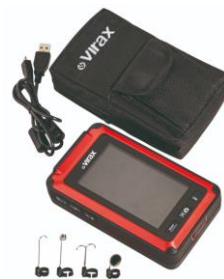

Αποθηκεύστε μέχρι και 100 φωτογραφίες απευθείας στην ενσωματωμένη μνήμη φλας.

Χειροκίνητη γρήγορη προώθηση, χάρη στην αξονική ακαμψία του εύκαμπτου σωλήνα 105 cm, και εύκολη διέλευση μέσα από σωλήνες χάρη στην ελάχιστη ακτίνα κάμψης 30mm.

Εξαιρετικό κράτημα, χάρη στο ανθεκτικό σε κραδασμούς περίβλημα με ενισχύσεις από υλικό Soft Touch, και άνοιγμα τύπου ακορντεόν για τακτοποίηση και προστασία του εύκαμπτου σωλήνα.

Λειτουργίες ζουμ οθόνης x 4, σύγκριση εικόνων (διαχωρίζει την εικόνα σε 2 εικόνες: παγωμένη και ζωντανή), επιθεώρησης και διαγραφής φωτογραφιών, μεταφοράς σε υπολογιστή.

Τηλέμετρο λέιζερ

Για γρήγορες μετρήσεις στις εργασίες σας.

Λέιζερ κατηγορίας 2, έως 20 μέτρα. Εμφάνιση στην οθόνη των 3 τελευταίων μετρήσεων.

Θερμόμετρο υπερύθρων

Ελέγξτε τη θερμοκρασία καλυμμένων θερμαντικών σωμάτων και εγκαταστάσεων θέρμανσης, επαληθεύστε την απόδοση των εργασιών συντήρησης πριν / μετά.

Εύρος ανίχνευσης θερμοκρασίας από -20° C έως + 350° C.

Εμφάνιση στην οθόνη των 4 τελευταίων μετρήσεων.

Λειτουργίες φακού τσέπης, πάντα διαθέσιμος για να φωτίζετε κάτω από μια μπανιέρα, ένα κενό εξαερισμού.

Λειτουργία δείκτη λέιζερ, για να εντοπίζετε και να δείχνετε τα σημεία στα οποία δεν μπορείτε να φτάσετε.

Τροφοδοσία: 4 μπαταρίες 1,5 V LR6 (παρέχονται).

Κωδικός: 56.294200

225€

Παραδίδεται με:

- •Μεταλλικό κουτί και υφασμάτινη θήκη αποθήκευσης.
- •4 εξαρτήματα ακροδεκτών κεφαλής κάμερας: μαγνητικός ακροδέκτης για την ανάκτηση μικρών μεταλλικών κομματιών, απλό και διπλό άγκιστρο για την ανάκτηση αντικειμένων, ακροδέκτης καθρέφτη για οπτική πρόσβαση σε γωνίες.
- •4 μπαταρίες 1,5 V LR6 (AA).
- •Εσωτερική μνήμη φλας.
- •Καλώδιο μεταφοράς USB - Micro USB

ΟΛΕΣ ΟΙ ΑΝΑΓΡΑΦΟΜΕΝΕΣ ΤΙΜΕΣ ΕΠΙΒΑΡΥΝΟΝΤΑΙ ΜΕ ΦΠΑ

ΑΘΗΝΑ

Μομφεράτου 2
114 73 Π.Αρεως-Αθήνα
Τηλ. 2106428914
Fax 2106452822

ΑΙΓΑΛΕΩ

Λ. Κηφισού 38
122 41 Αιγάλεω
Τηλ. 2105912555
Fax 2105901110

ΓΛΥΦΑΔΑ

Σοφίας Βέμπο 2
166 75 Γλυφάδα
Τηλ.2109605100
Fax 2109605101

ΧΟΛΑΡΓΟΣ

Λ. Μεσογείων 304
155 62 Χολαργός
Τηλ. 2106520000
Fax 2106520003