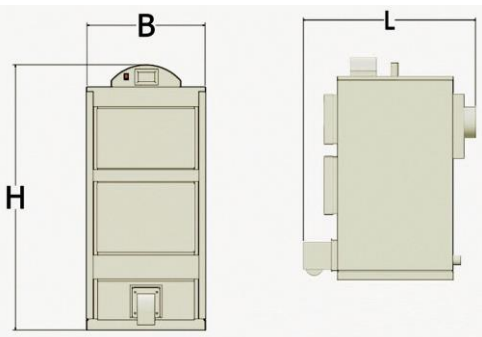

Διατίθεται σε 2 εκδόσεις:

- Με μηχανικό θερμοστάτη
- Με πίνακα και βεντιλατέρ

*ΓΙΑ ΤΗΝ ΕΜΠΟΡΙΚΗ ΠΟΛΙΤΙΚΗ ΕΝΗΜΕΡΩΘΕΙΤΕ ΑΠΟ ΤΟΝ ΑΜΕΣΟ ΣΥΝΕΡΓΑΤΗ ΣΑΣ

ΟΛΕΣ ΟΙ ΑΝΑΓΡΑΦΟΜΕΝΕΣ ΤΙΜΕΣ ΕΠΙΒΑΡΥΝΟΝΤΑΙ ΜΕ ΦΠΑ

ΑΘΗΝΑ

Αχαρνών 462
111 43, Αθήνα
Τηλ.2102516200
Fax 2102516600

ΑΘΗΝΑ

Μομφεράτου 2
114 73, Π.Αρεως
Τηλ.2106428914
Fax 2106452822

ΑΙΓΑΛΕΩ

Λ. Κηφισού 38
122 41, Αιγάλεω
Τηλ.2105912555
Fax 2105901110

ΙΛΙΟΝ

Ιδομενέως 130
131 23, Ιλιον
Τηλ.2102620574
Fax 2102626257

ΓΛΥΦΑΔΑ

Σοφίας Βέμπο 2
166 75, Γλυφάδα
Τηλ.2109605100
Fax 2109605101

ΧΟΛΑΡΓΟΣ

Λ. Μεσογείων 304
155 62, Χολαργός
Τηλ. 210 6520000
Fax 210 6520003